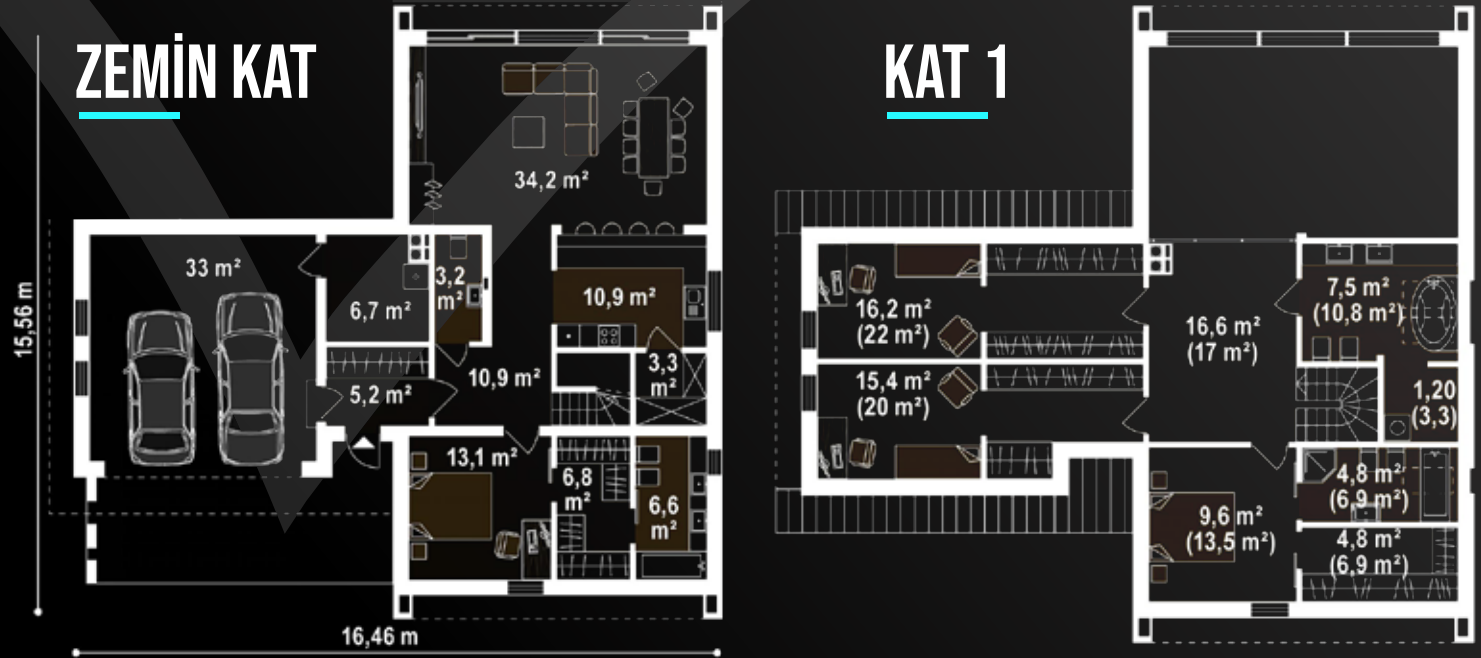

TEKNİK DETAYLAR

ÖZELLİKLER

m²	70 - 200
Oda Sayısı	2 + 1
Banyo Sayısı	2
Kat Sayısı	1
Isıtma Tipi	Kombi
Dış Cephe	Strowpanel
Zemin Döşeme	Lamine Parke
Mutfak	Ankastre Mutfak
Güvenlik	Görüntülü ve Sesli
Özellik 1	Yerden Isıtma
Özellik 2	Elektrikli Panjur
Özellik 3	Güneş Paneli
Özellik 4	Gri Su Toplama
Özellik 5	Sömine
Özellik 6	Araç Garajı