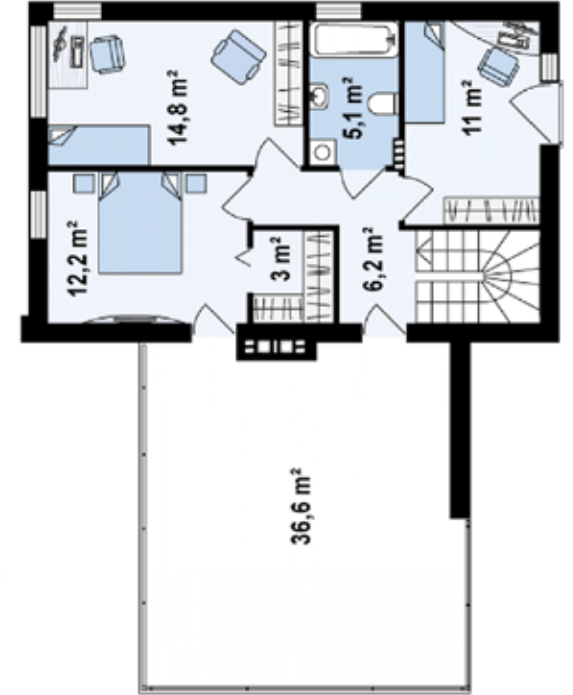

TEKNİK DETAYLAR

ÖZELLİKLER

m²	70 - 200
Oda Sayısı	2 + 1
Banyo Sayısı	2
Kat Sayısı	1
Isıtma Tipi	Kombi
Dış Cephe	Strowpanel
Zemin Döşeme	Lamine Parke
Mutfak	Ankastre Mutfak
Güvenlik	Görüntülü ve Sesli
Özellik 1	Yerden Isıtma
Özellik 2	Elektrikli Panjur
Özellik 3	Güneş Paneli
Özellik 4	Gri Su Toplama
Özellik 5	Sömine
Özellik 6	Araç Garajı

ZEMİN KAT

KAT 1